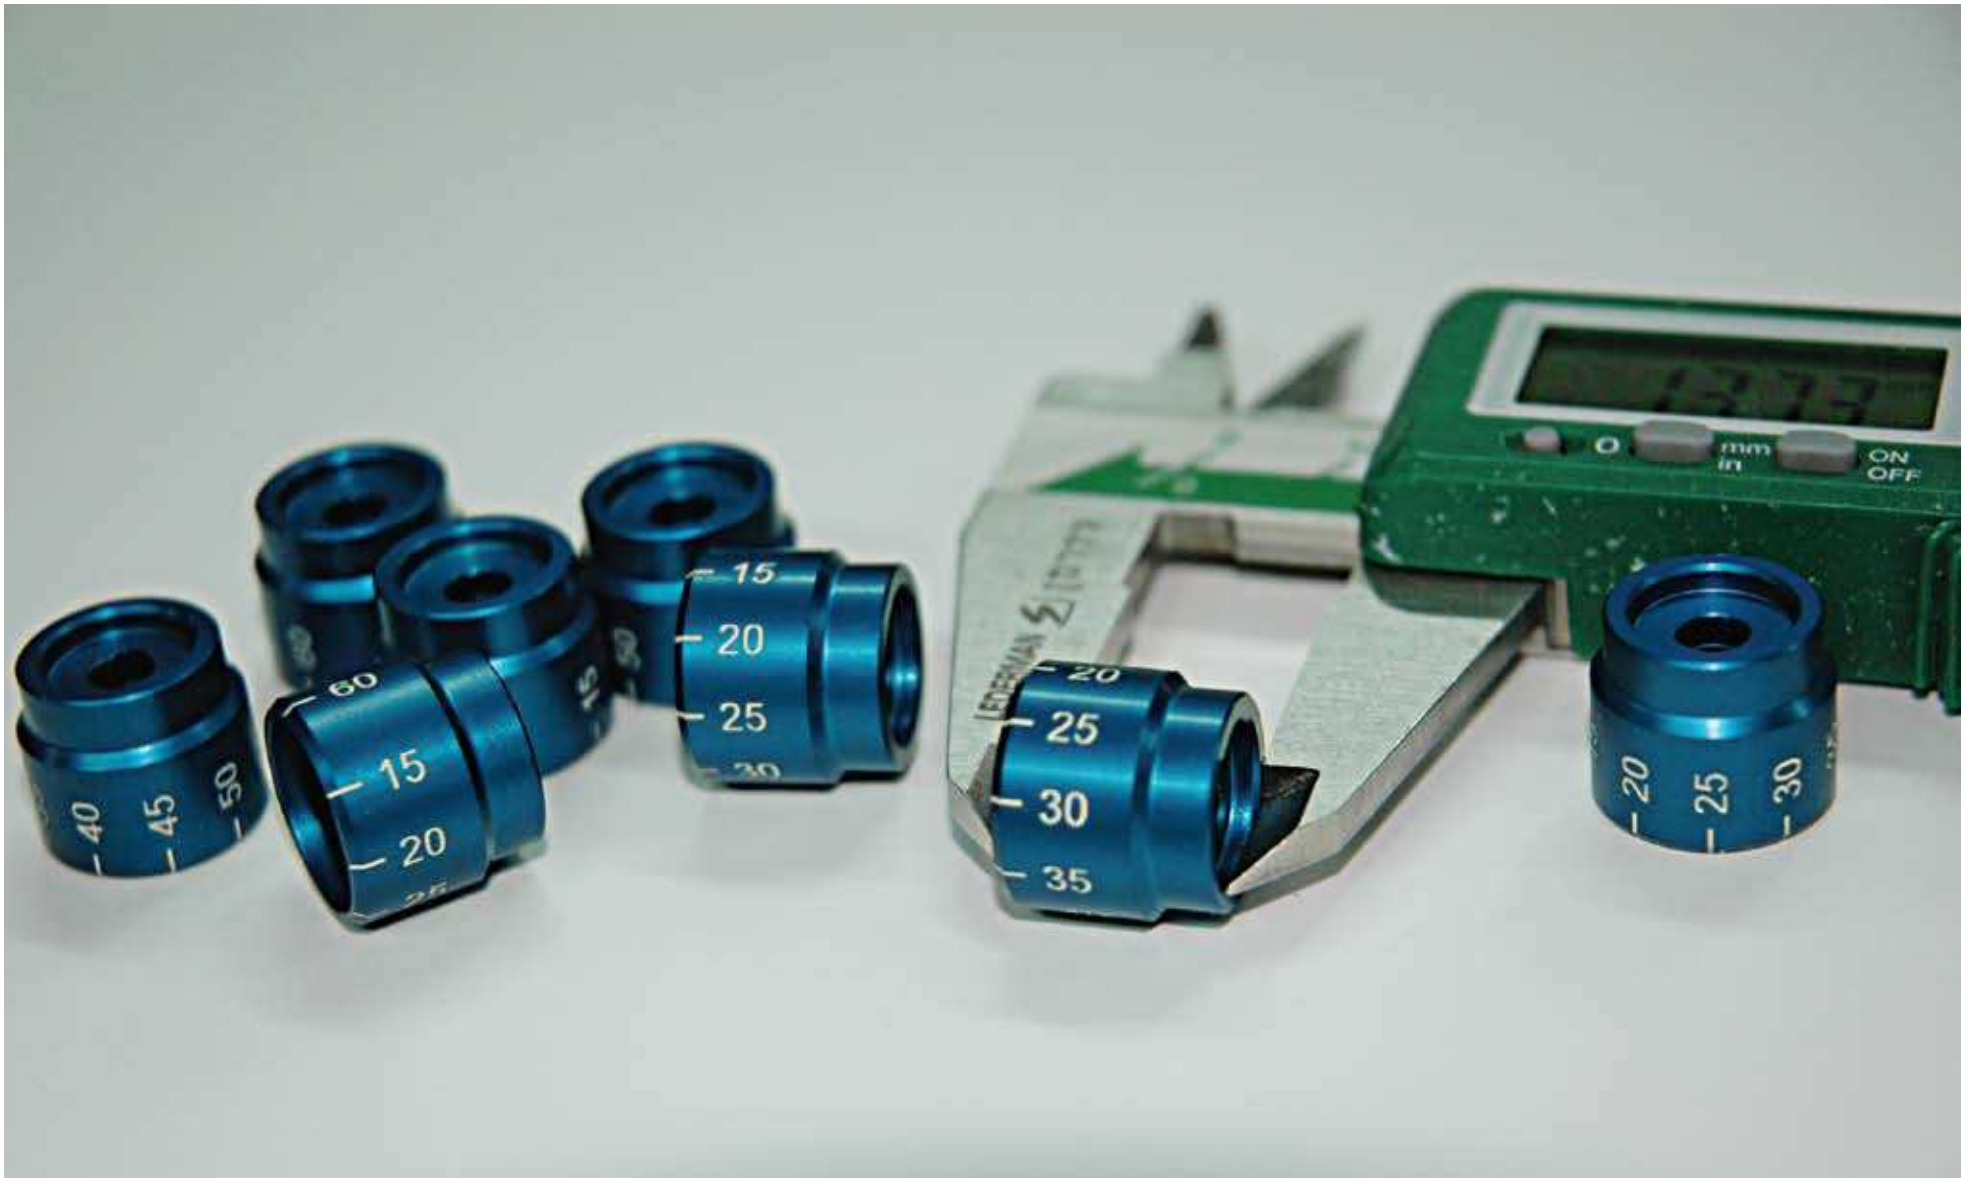

לדרמן חריטה אומנותית ממוחשבת בע"מ

לדרמן חריטה אומנותית ממוחשבת בע"מ
כבר שמונה עשורים פורצים דרך בשילוט, חריטה ומוצרי מתכת.